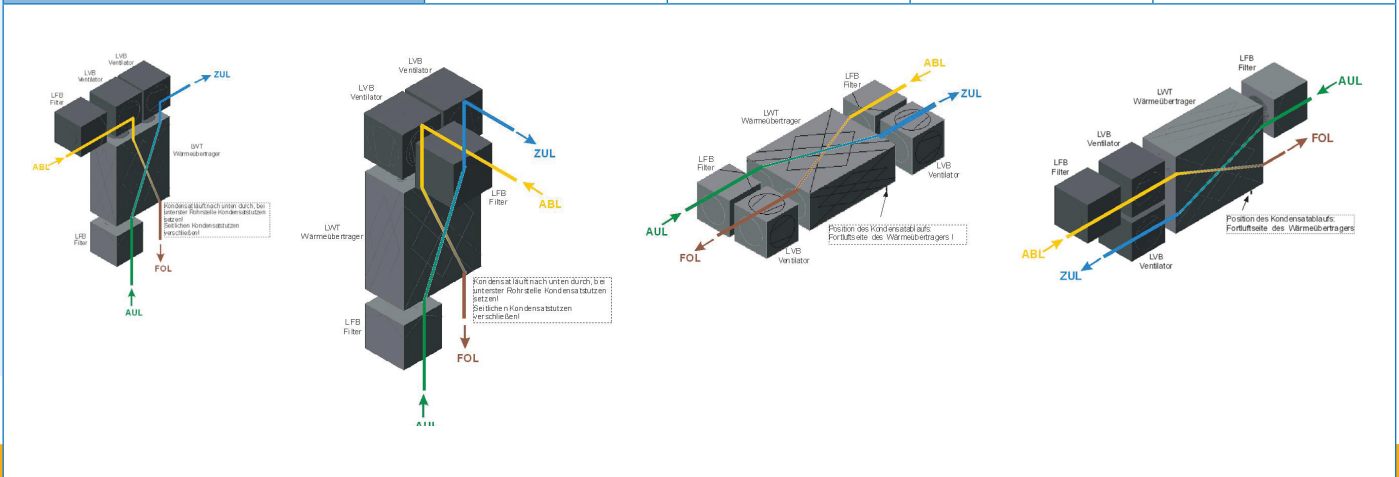

LS 300 DC	LS 450 DC	LS 600 DC	LS 800 DC
Max.Volumenstrom mit F7-Filter in der Außenluft	260 m³/h bei 170 Pa	370 m³/h bei 170 Pa	600 m³/h bei 610 Pa	800 m³/h bei 480 Pa
Material des Gehäuses	Verzinktes Stahlblech, doppelwandig, isoliert			
Wärme-übertragertyp	Gegenstromplattenwärmeübertrager aus seewasserbeständigem Aluminium			
Plattenüber-tragerfläche	2 x 20 m²	2 x 20 m²	2 x 32 m²	2 x 40 m²
Wärmerückgewinnungsgrad	bis 95 %			
Ventilatormotor	Gleichstrom (EC-Technik)			
Max. Leistungsaufnahme eines Ventilators	120 W	173 W	485 W	485 W
Anschlussspannung der Steuerung und Ventilatoren	1 ~ 230 V / 50/60 Hz			
Lüfterrad	radial rückwärts			
Filter	Taschenfilter Standard G3, können auch mit F7 bzw. F9 Filter für Allergiker ausgestattet werden			
Anschluss-Durchmesser	200 mm	200 mm	315 mm	315 mm
Gesamtgewicht	74 kg	76 kg	194 kg	202 kg
Maße Wärmeübertrager (LxBxH) in mm	795 x 301 x 605	795 x 301 x 605	795 x 451 x 902	795 x 551 x 902
Maße Ventilator-und Filterbox (LxBxH) in mm	301 x 301 x 301	301 x 301 x 301	451 x 451 x 451	451 x 451 x 451
Bestell-Nr.	10-020-035	10-020-051	10-020-061	10-020-081

Irrtümer und technische Änderungen vorbehalten 13.01.2009

Modern Leben in gesunder Luft! – www.luefta.de