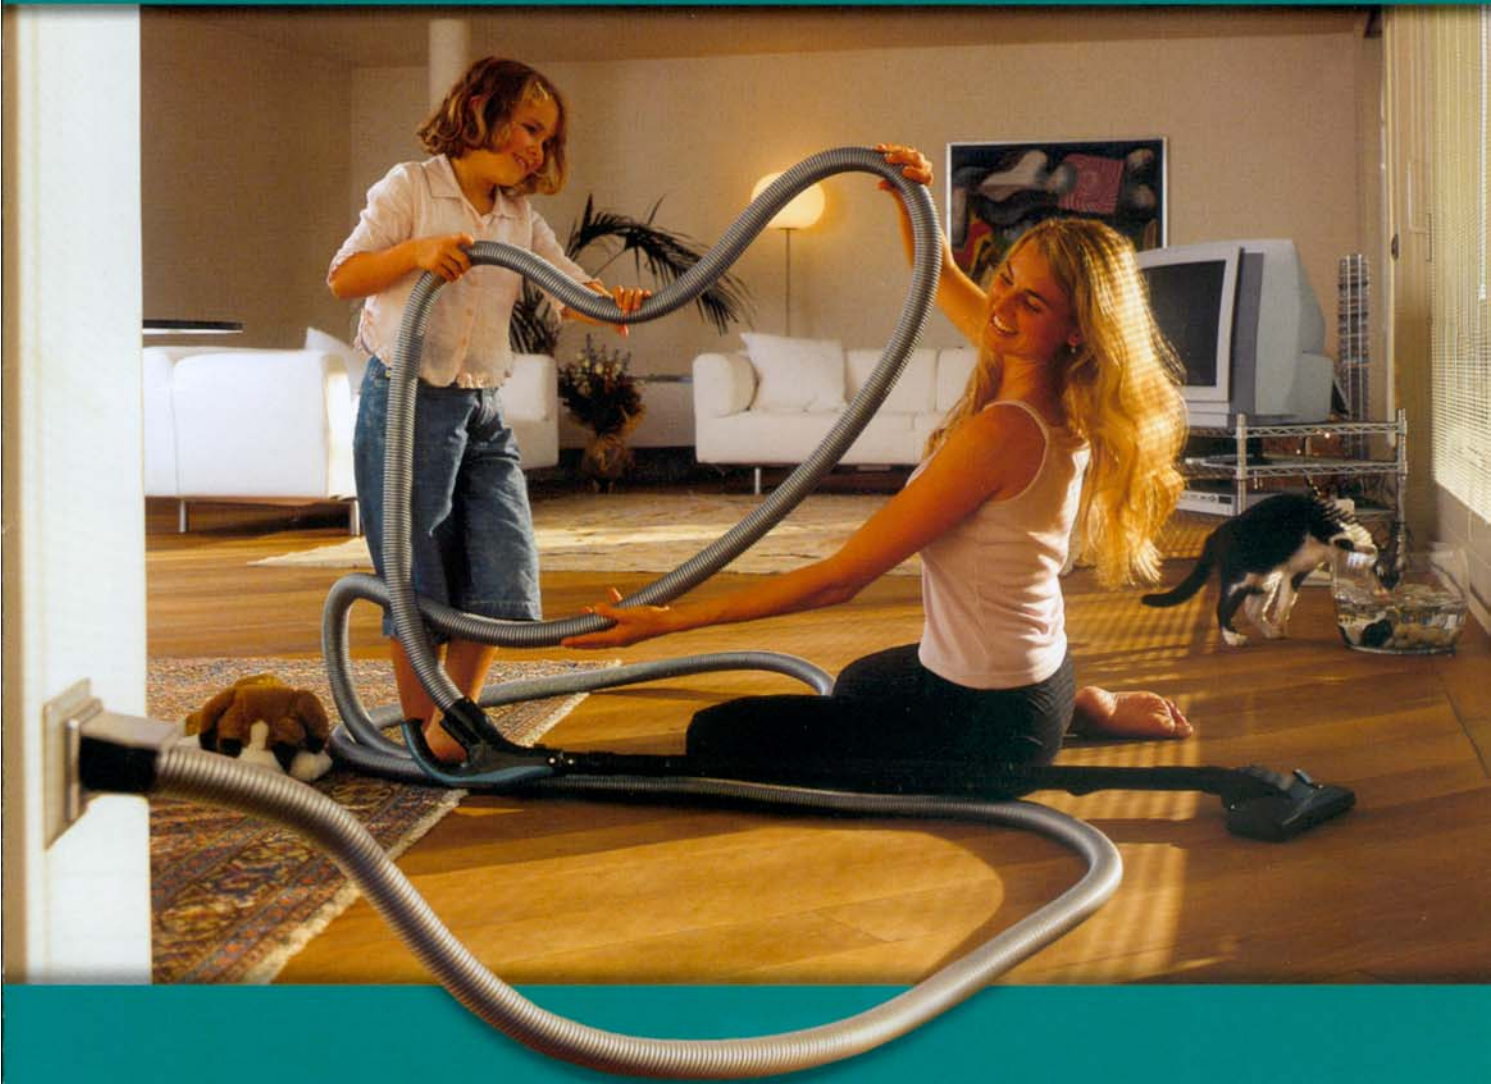

disan[®]
Zentralstaubsauganlagen

REINES WOHLBEFINDEN

PERFEKTE SAUBERKEIT UND HYGIENE

Feinstäube, Allergene, Milben und weitere mikroskopisch kleine Teilchen dringen bei den herkömmlichen Staubsaugern durch den Filter und kehren daher in die Raumluft zurück. In der Filtertüte bilden sich Kolonien von Bakterien und Keimen, die durch den Betrieb des Staubsaugers konzentriert werden und ständig anwachsen. **Mit der Zentralstaubsauganlage Disan erreichen wir ein deutlich anderes Ergebnis:** alle Mikroteilchen, die nach dem Filter noch in die Luft entweichen gehen nach draußen ab und können unserer Gesundheit nichts mehr anhaben. Die Zentralstaubsauganlage **entfernt endgültig Staub und Bakterien aus unserer Raumluft. Das Staubwischen entfällt, für Asthmatiker und Allergiker die einzig wahre Lösung !**

KRAFT, KOMFORT UND LAUTLOSIGKEIT

Mit dem Einstecken des leichten flexiblen Saugschlauches in die Saugdose entfernen Sie leise und gründlich jeden Staub und Schmutz. Die Saugzentrale befindet sich in einem anderen Raum, ist äußerst leistungsstark und hat einen großen Filter. Die vorhandene Kraft ermöglicht, mit einem einzigen Sauggang gründlich zu reinigen, wo Sie mit einem herkömmlichen Staubsauger mehrmals drübergehen müssen, um dasselbe Ergebnis zu erreichen.

Eine garantiert sichere Investition, insbesondere für die Gesundheit Ihrer Familie !

• DAS SYSTEM

Was ist eine Zentralstaubsaugeranlage?

Das System besteht aus einer Saugzentrale, eingebaut in einen Raum weitab der bewohnten Räume, die über eine Unterputz-Rohrleitung mit den gezielt verteilten Saugteckdosen in den einzelnen Räumen des Gebäudes verbunden ist. An die Saugdosen wird ein leichter biegsamer Schlauch gesteckt, und schon kann mühelos und ohne jeden Lärm mit dem ausgewählten Saugzubehör Staub gesaugt werden.